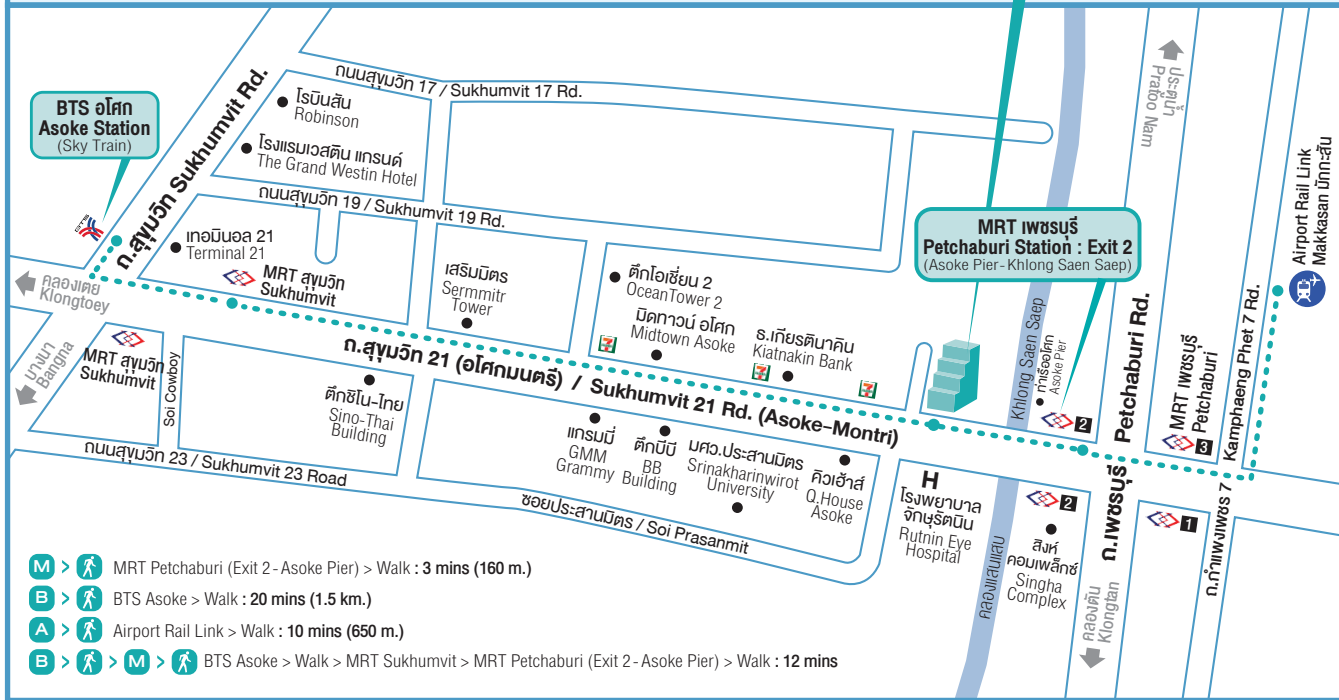

# S&I INTERNATIONAL BANGKOK OFFICE

บริษัท เอสแอนด์ไอ อินเตอร์เนชันแนล บางกอก ออฟฟิศ จำกัด

253 อโศก ชั้น 23 ถนนสุขุมวิท 21(อโศก) แขวงคลองเตยเหนือ เขตวัฒนา กรุงเทพฯ 10110

S&I International Bangkok Office Co.,Ltd. / S&I ASIA Co.,Ltd.

- M** > MRT Petchaburi (Exit 2 - Asoke Pier) > Walk : 3 mins (160 m.)
- B** > BTS Asoke > Walk : 20 mins (1.5 km.)
- A** > Airport Rail Link > Walk : 10 mins (650 m.)
- B** > > **M** > BTS Asoke > Walk > MRT Sukhumvit > MRT Petchaburi (Exit 2 - Asoke Pier) > Walk : 12 mins